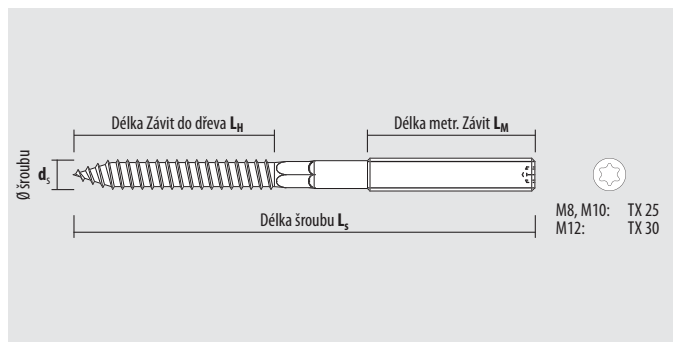

Vhodné pro

- ✓ Plastové hmoždinky
- ✓ Dřevěné materiály

EDR							Cena	Balení	
Typ $d_s \times L_s$	Číslo artiklu		d_s [mm]	L_s [mm]	L_H [mm]	L_M [mm]	€/100 kusů		
	nový	starý						[kusů]	[kusů]
M8x50	9850EDR	506001	8	50	30	15		100	1800
M8x60	9860EDR	506003	8	60	30	20		100	1800
M8x80	9880EDR	506005	8	80	40	30		50	900
M8x100	98100EDR	506007	8	100	45	40		50	900
M8x120	98120EDR	506009	8	120	50	50		50	900
M10x80	91080EDR	506011	10	80	40	30		50	600
M10x100	910100EDR	506013	10	100	60	30		50	600
M10x120	910120EDR	506015	10	120	60	40		50	600
M10x140	910140EDR	506017	10	140	60	50		50	600
M12x125	912125EDR	-	12	125	60	40		50	250